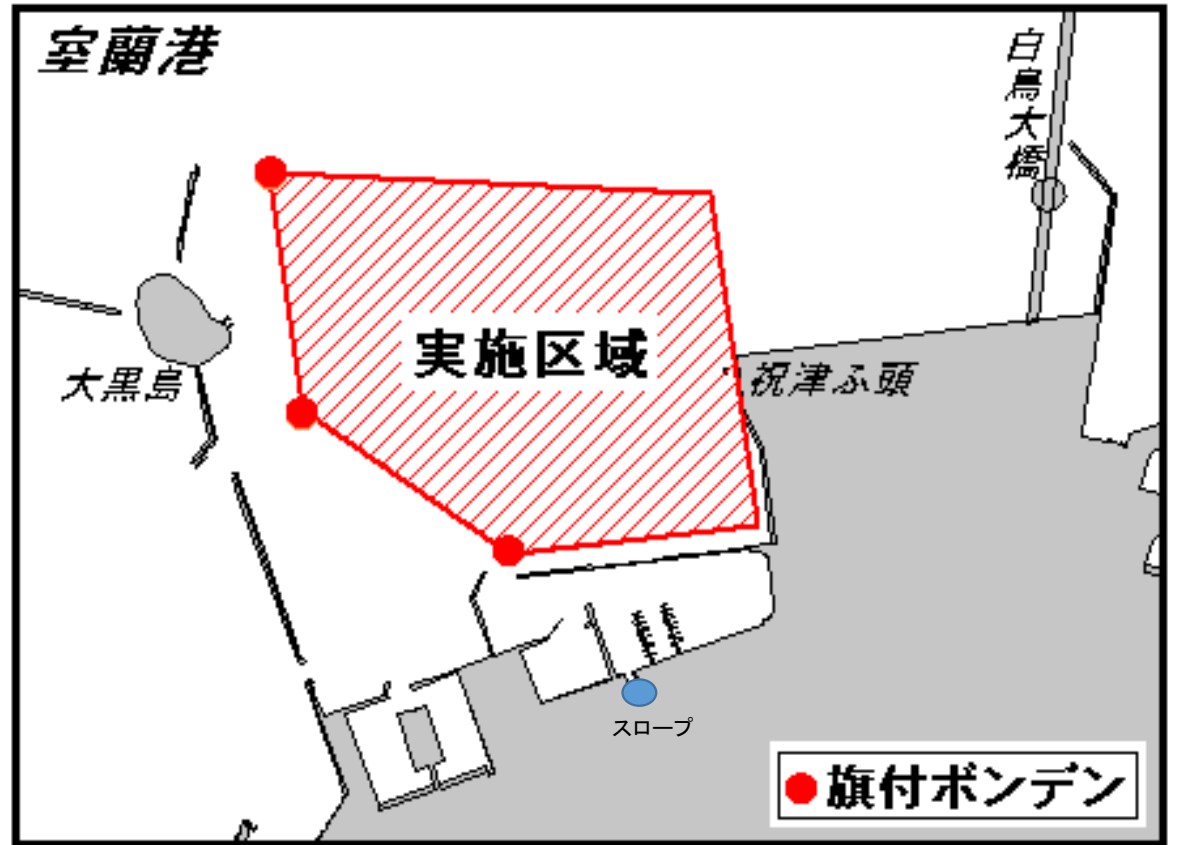

添付1

レース・エリア

下記5地点により囲まれる区域

- (1) 42-20-58.8N 140-56-27.9E
- (2) 42-20-36.3N 140-56-32.2E
- (3) 42-20-34.3N 140-56-09.6E
- (4) 42-20-44.1N 140-55-50.7E
- (5) 42-21-00.2N 140-55-47.6E

海洋センター
艇庫